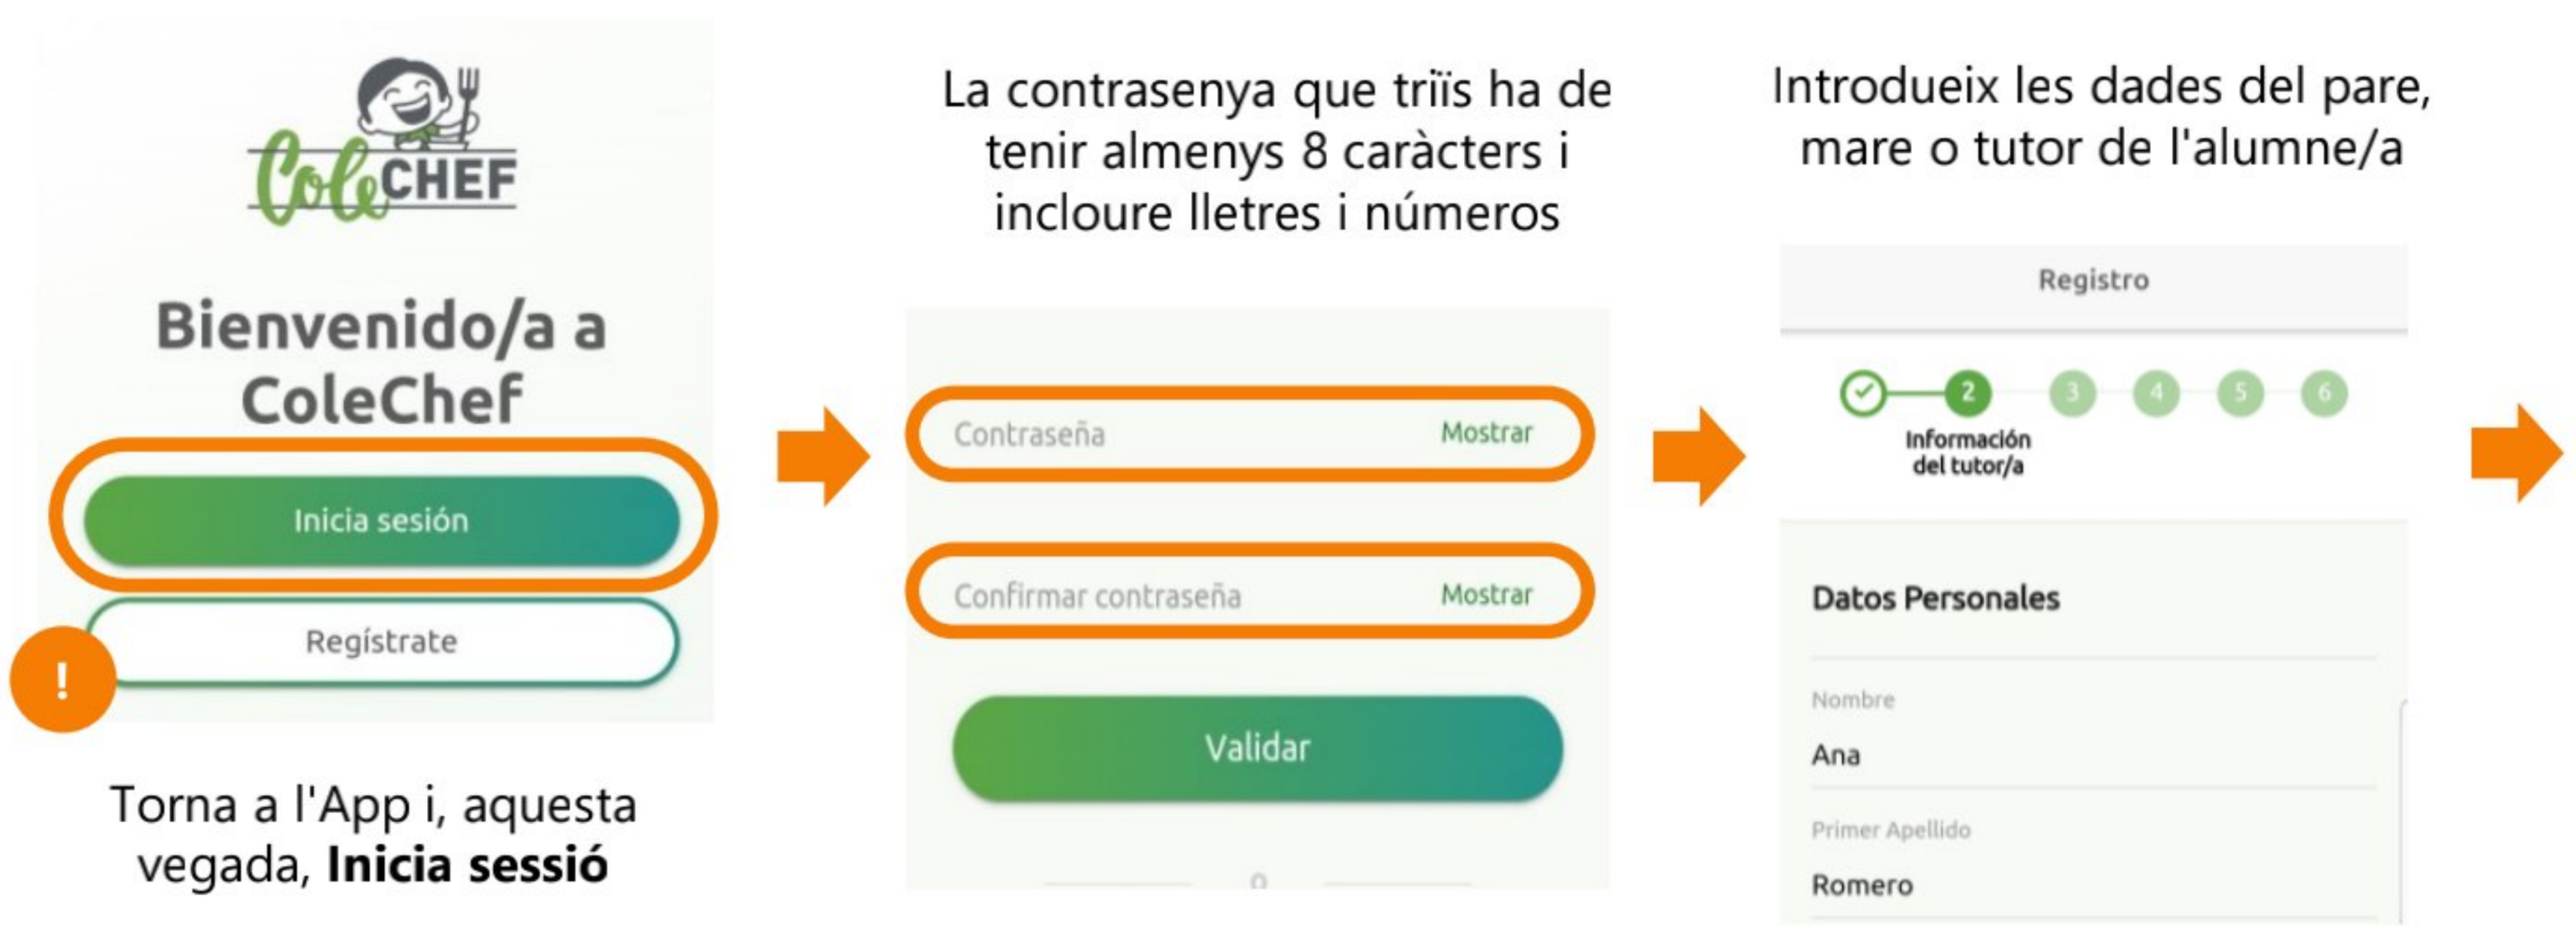

i
Te acabamos de enviar el mail para confirmar la creación de usuario/a.
Solo será valido durante las siguientes horas desde el envío de este mail. Recuerda revisar también la carpeta de spam si no lo encuentras en tu buzón principal.

Siguiente

!
Accedeix al teu correu **DES DEL TEU DISPOSITIU MÒBIL**

Rebràs aquest correu electrònic. Si no ho reps, comprova la teva carpeta de correu no desitjat.